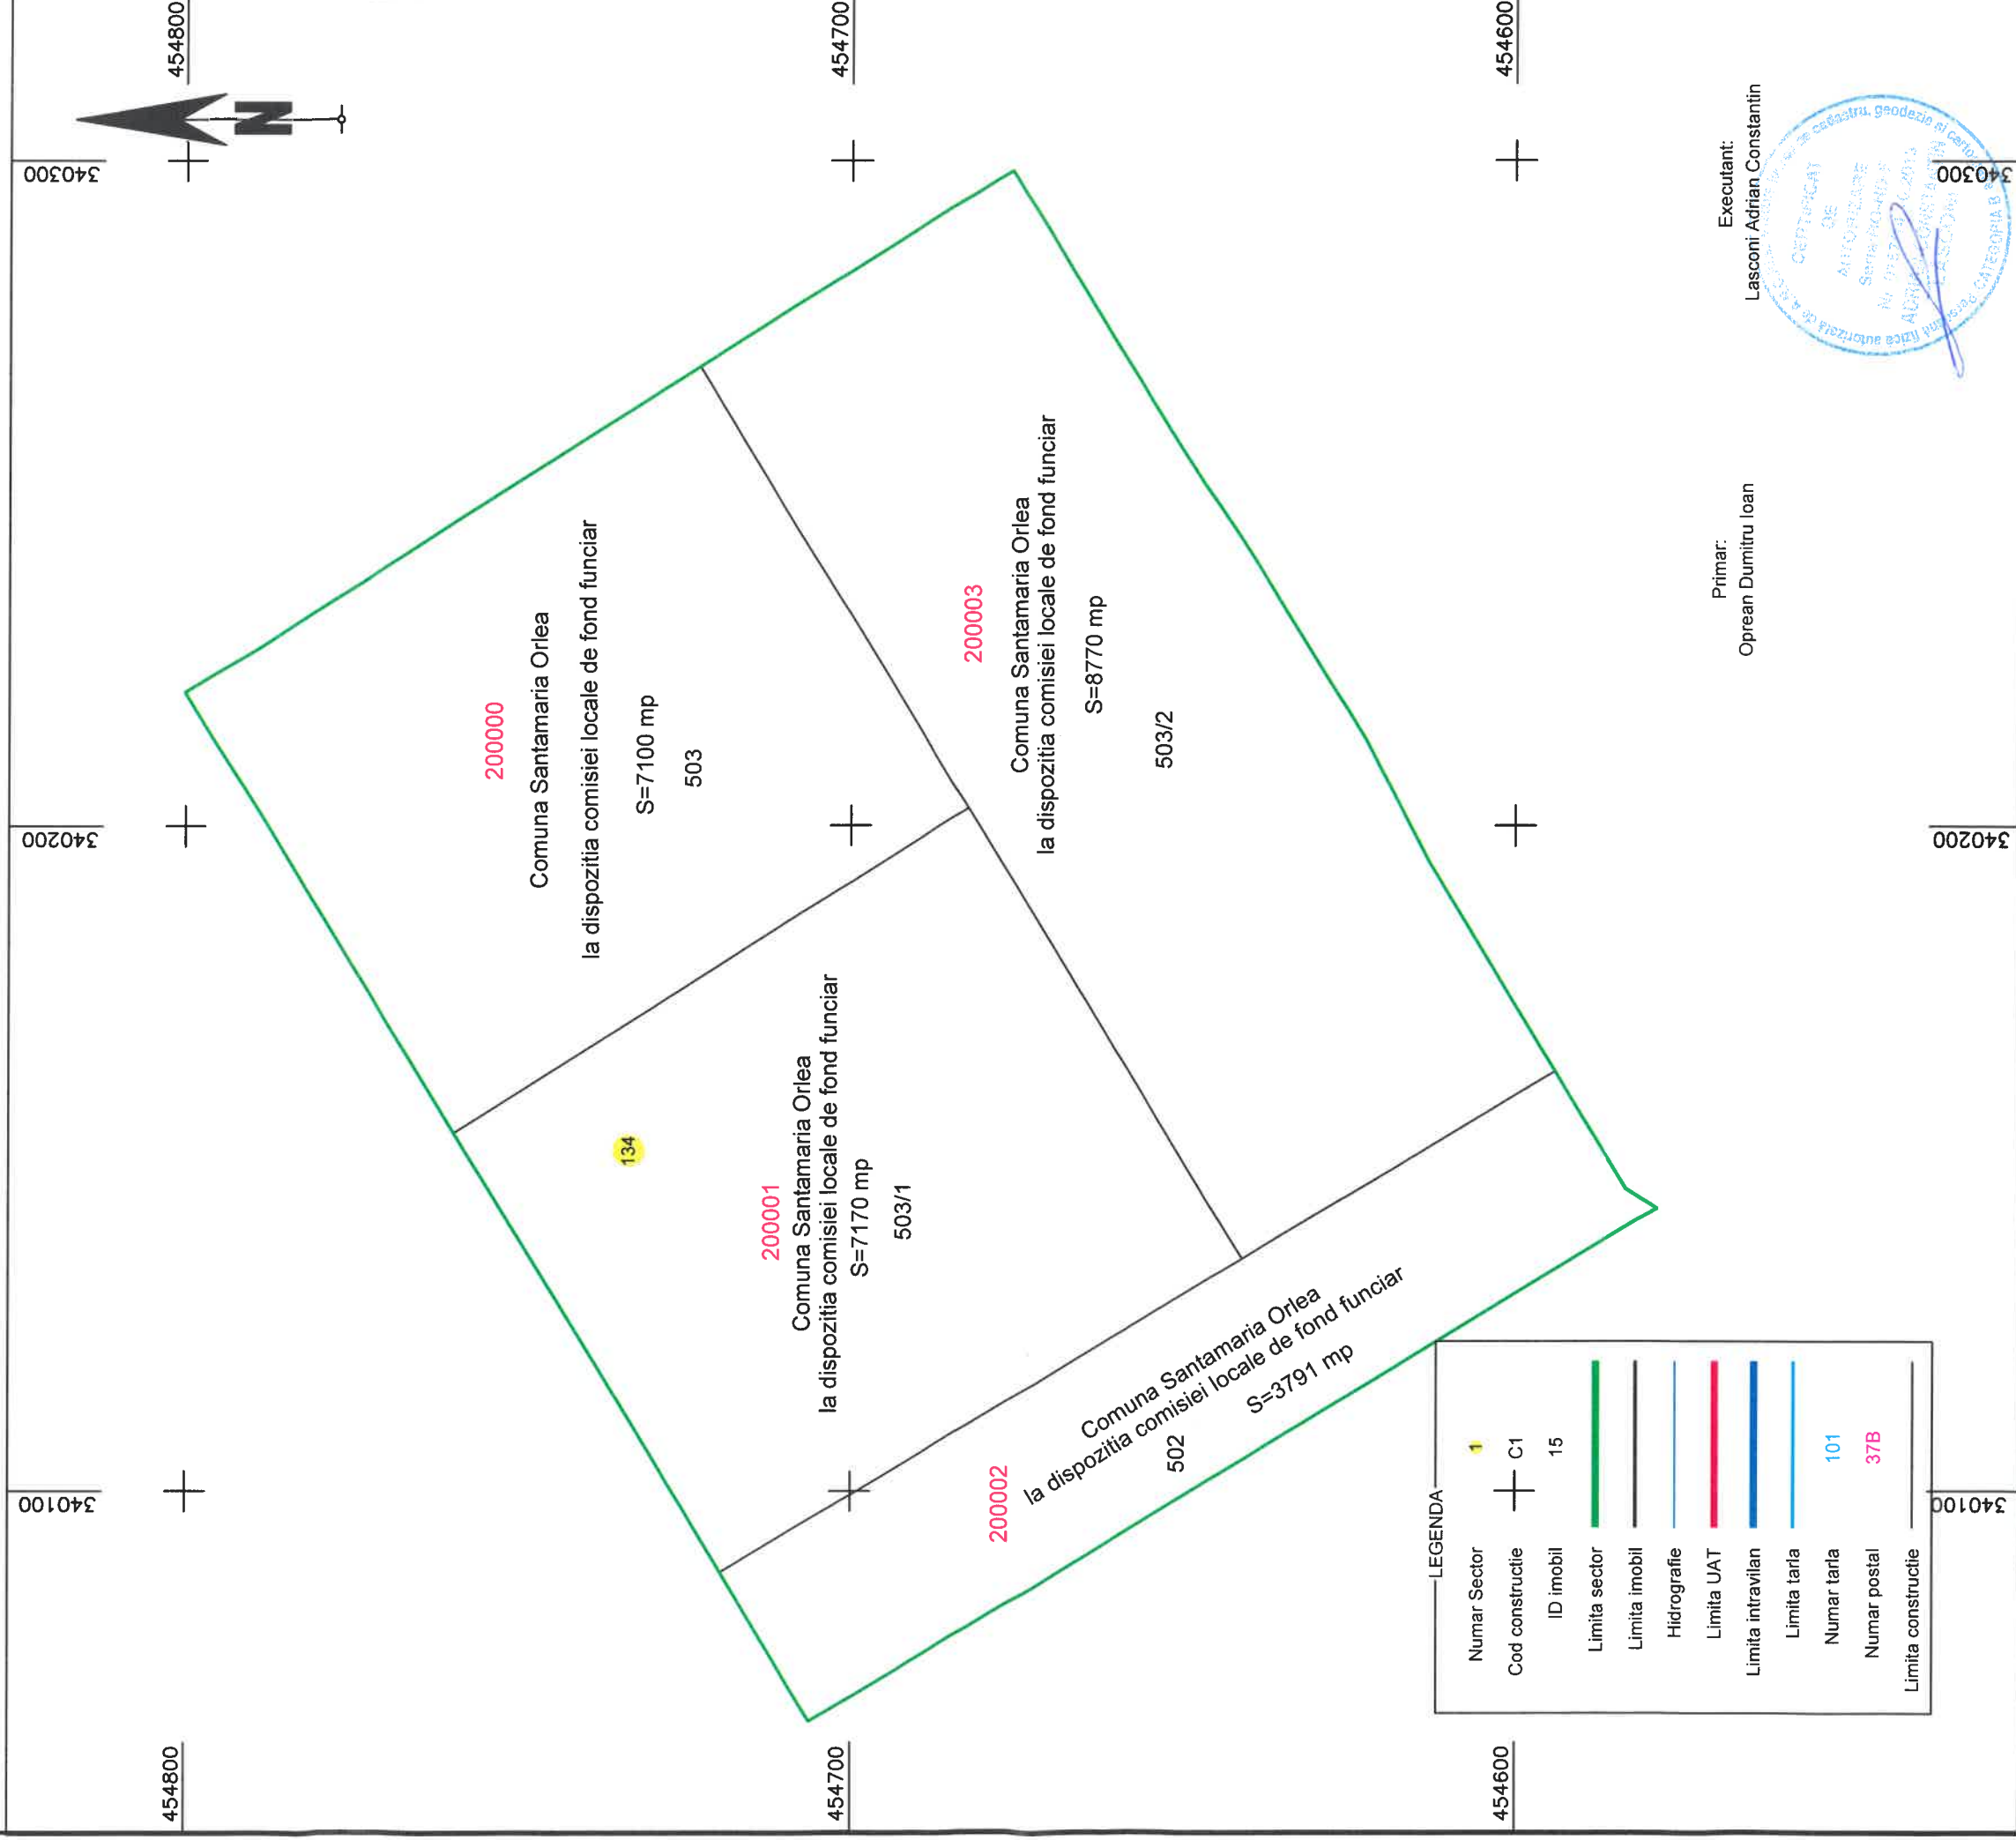

PLAN CADASTRAL

UAT: Sântamaria-Orlea, judetul: HUNEDOARA,

Sect.cad 135, plansa 1

Scara 1:1000

Sistem de proiectie: stereografic 1970

Spre Publicare

Primar:
Oprean Dumitru Ioan

Executant:
Lasconi Adrian Constantin