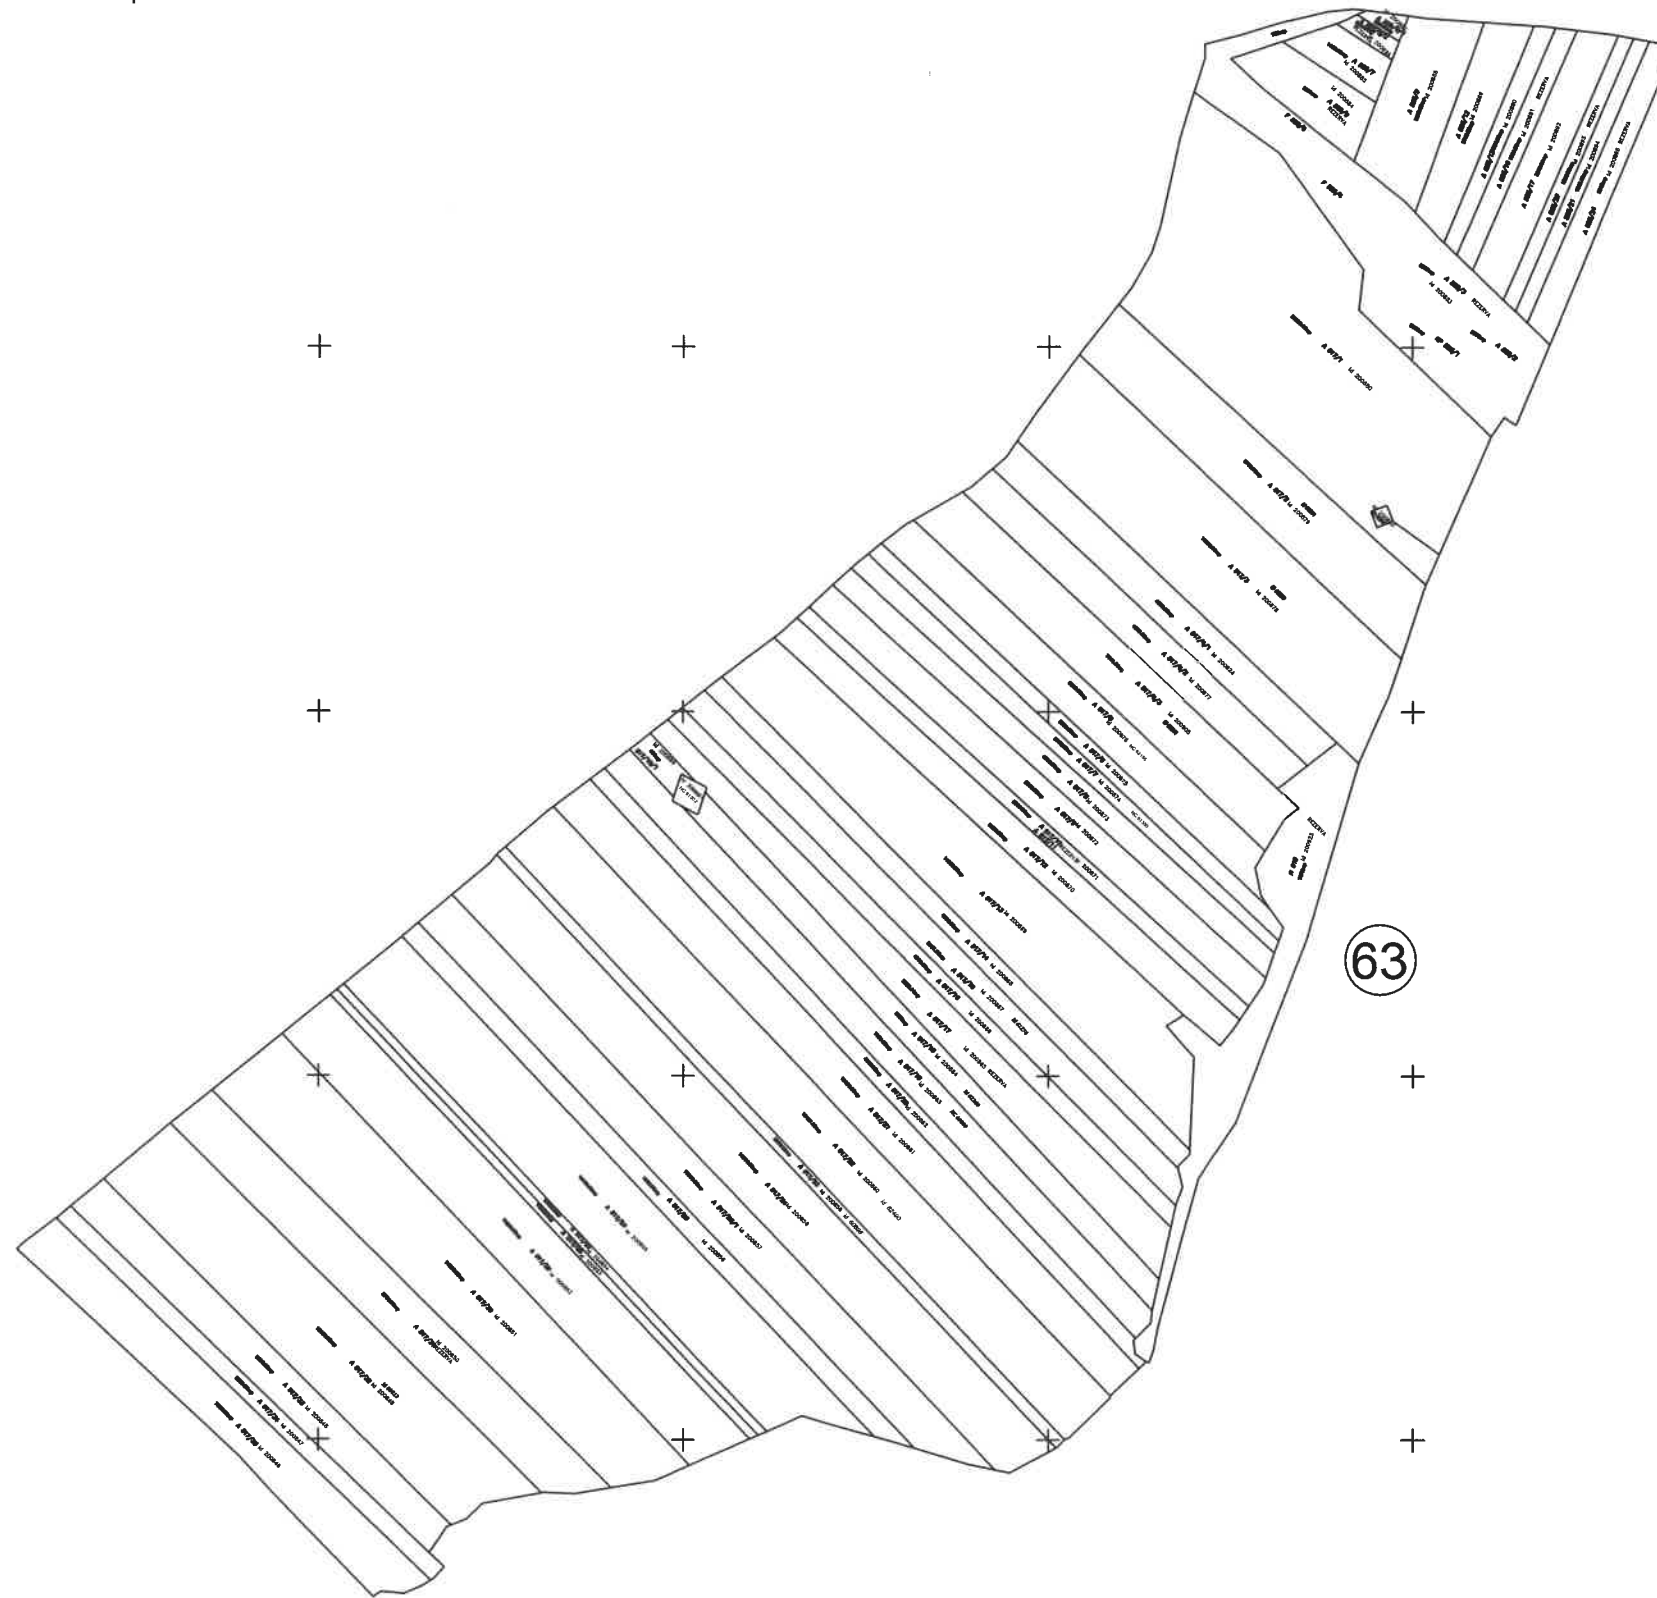

PLAN CADASTRAL

UAT: Sântămăria-Ora, județul: HUNEDOARA, Sect. cad. 64, planșa 1

Scara 1:2000
Sistem de proiect: stereografic 1970
Spre Publicare

PLANUL CADASTRAL
SANTAMARIA-OROA

Legend	
Parcel boundary	———
Water bodies	———
Other parcels	———
Parcel area	———
Parcel number	123
Parcel area	123
Parcel number	123

PLAN CADASTRAL

UAT: Sântămăria-Orlea, judetul: HUNEDOARA, Sect. cad. 63, planşa 1

Scara 1:2000

Sistem de proiectie: stereografic 1970

Spre Publicare

LEGENDA

Numar Sector	•
Cod constructie	C1
ID imobil	15
Limita sector	—
Limita imobil	—
Hidrografe	—
Limita UAT	—
Limita intravilan	—
Limita tarla	—
Numar tarla	101
Numar postal	373
Limita constructie	—

Executant: MUNTEAN DAVID
Data: 09.12.2020

PLAN CADASTRAL

UAT: Sântămăria-Oreă, Județul: HUNEDOARA, Sect. cad. 62, planșa 1

Scara 1:2000
Sistem de proiectie: stereografic 1970
Spre Publicare

Elementul SAU PLANUL SAU
PLANUL SAU PLANUL SAU