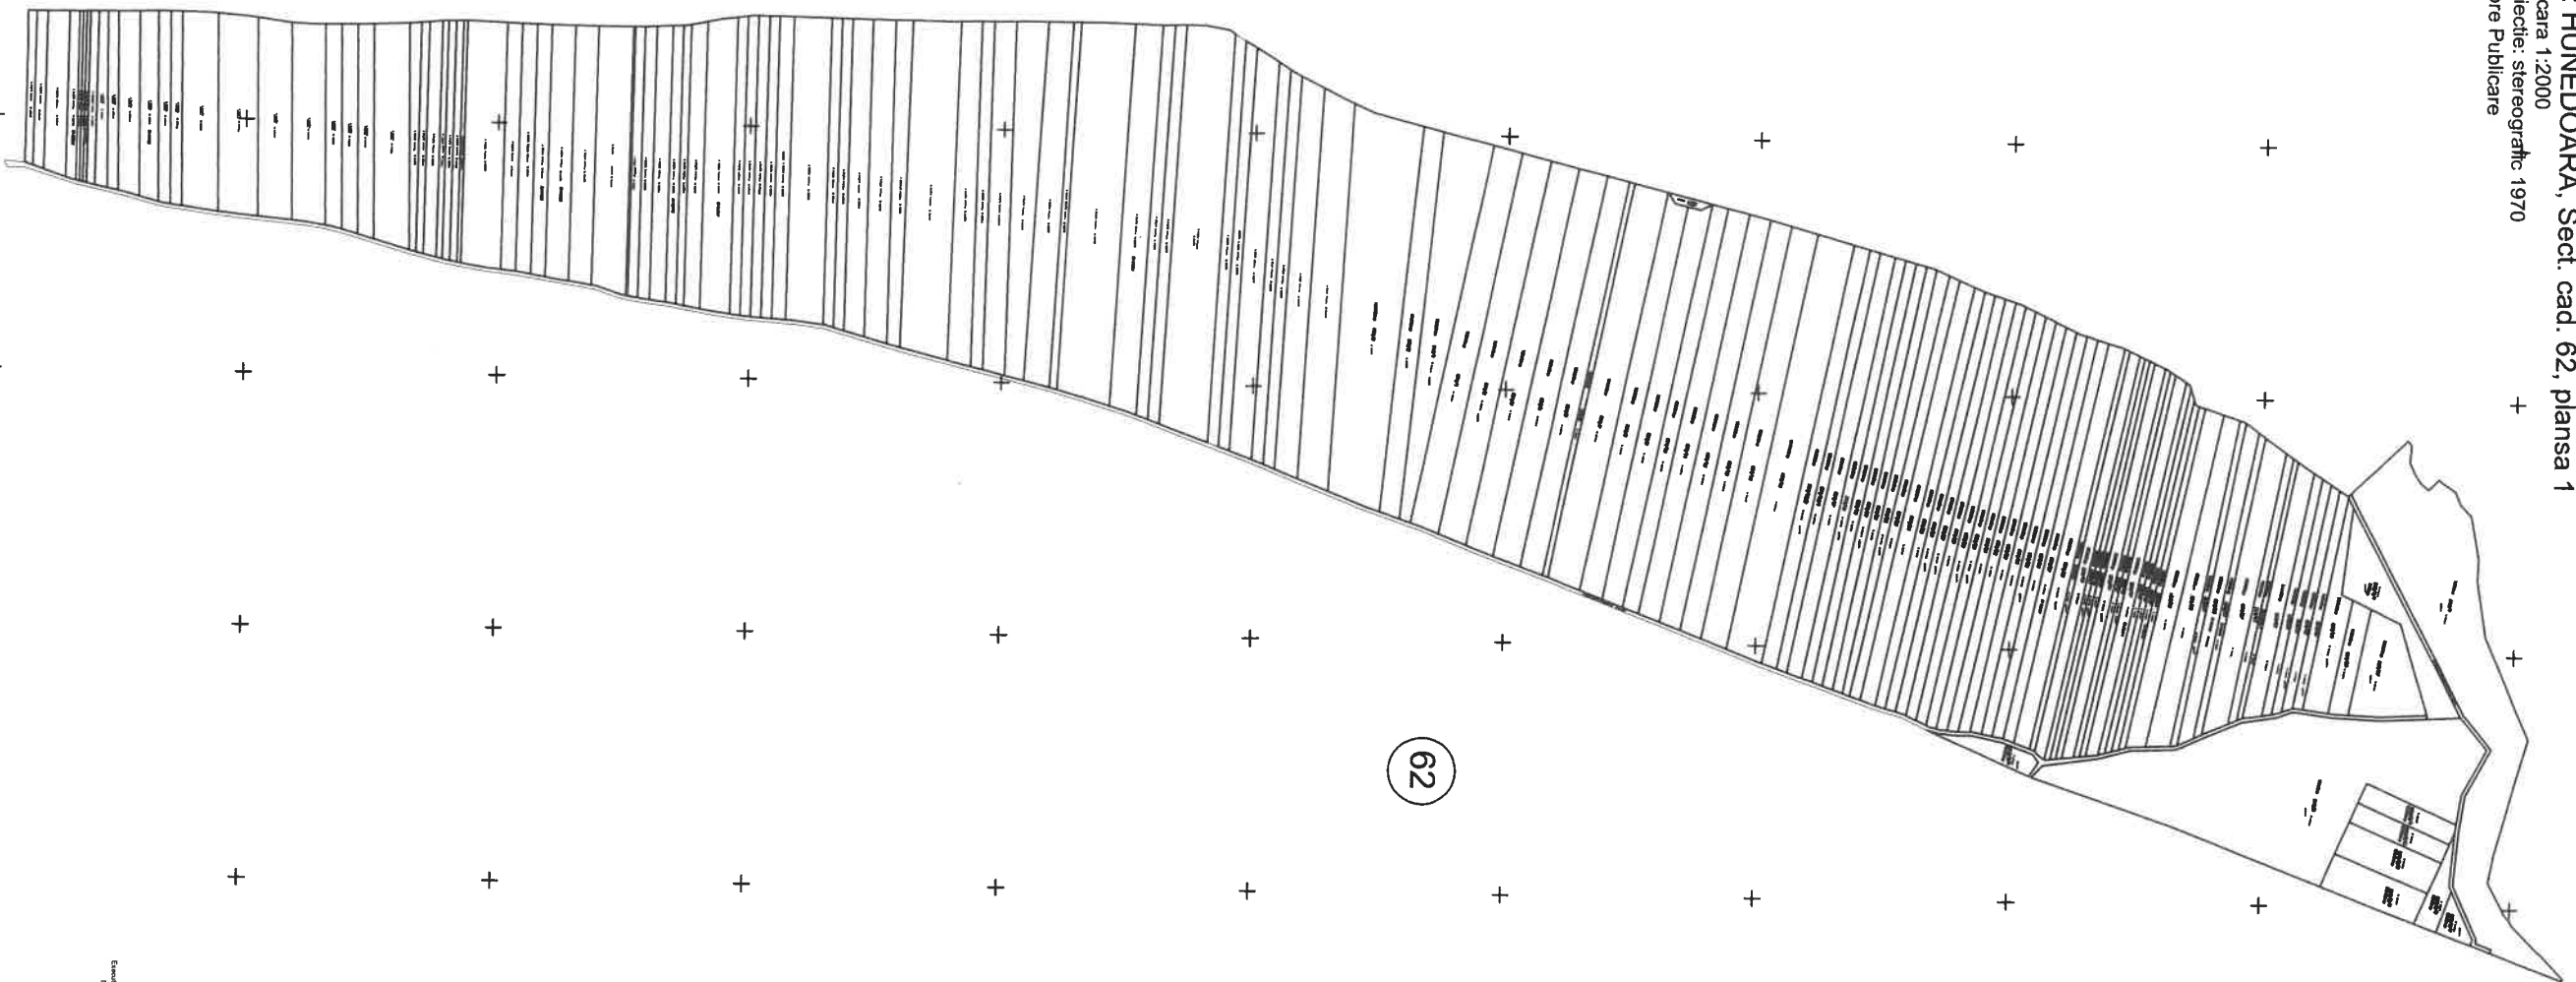

PLAN CADASTRAL

UAT: Sântămăria-Oreă, Județul: HUNEDOARA, Sect. cad. 62, planșa 1

Scara 1:2000
Sistem de proiectie: stereografic 1970
Spre Publicare

Elementul SAU PLANUL SAU
PLANUL SAU PLANUL SAU