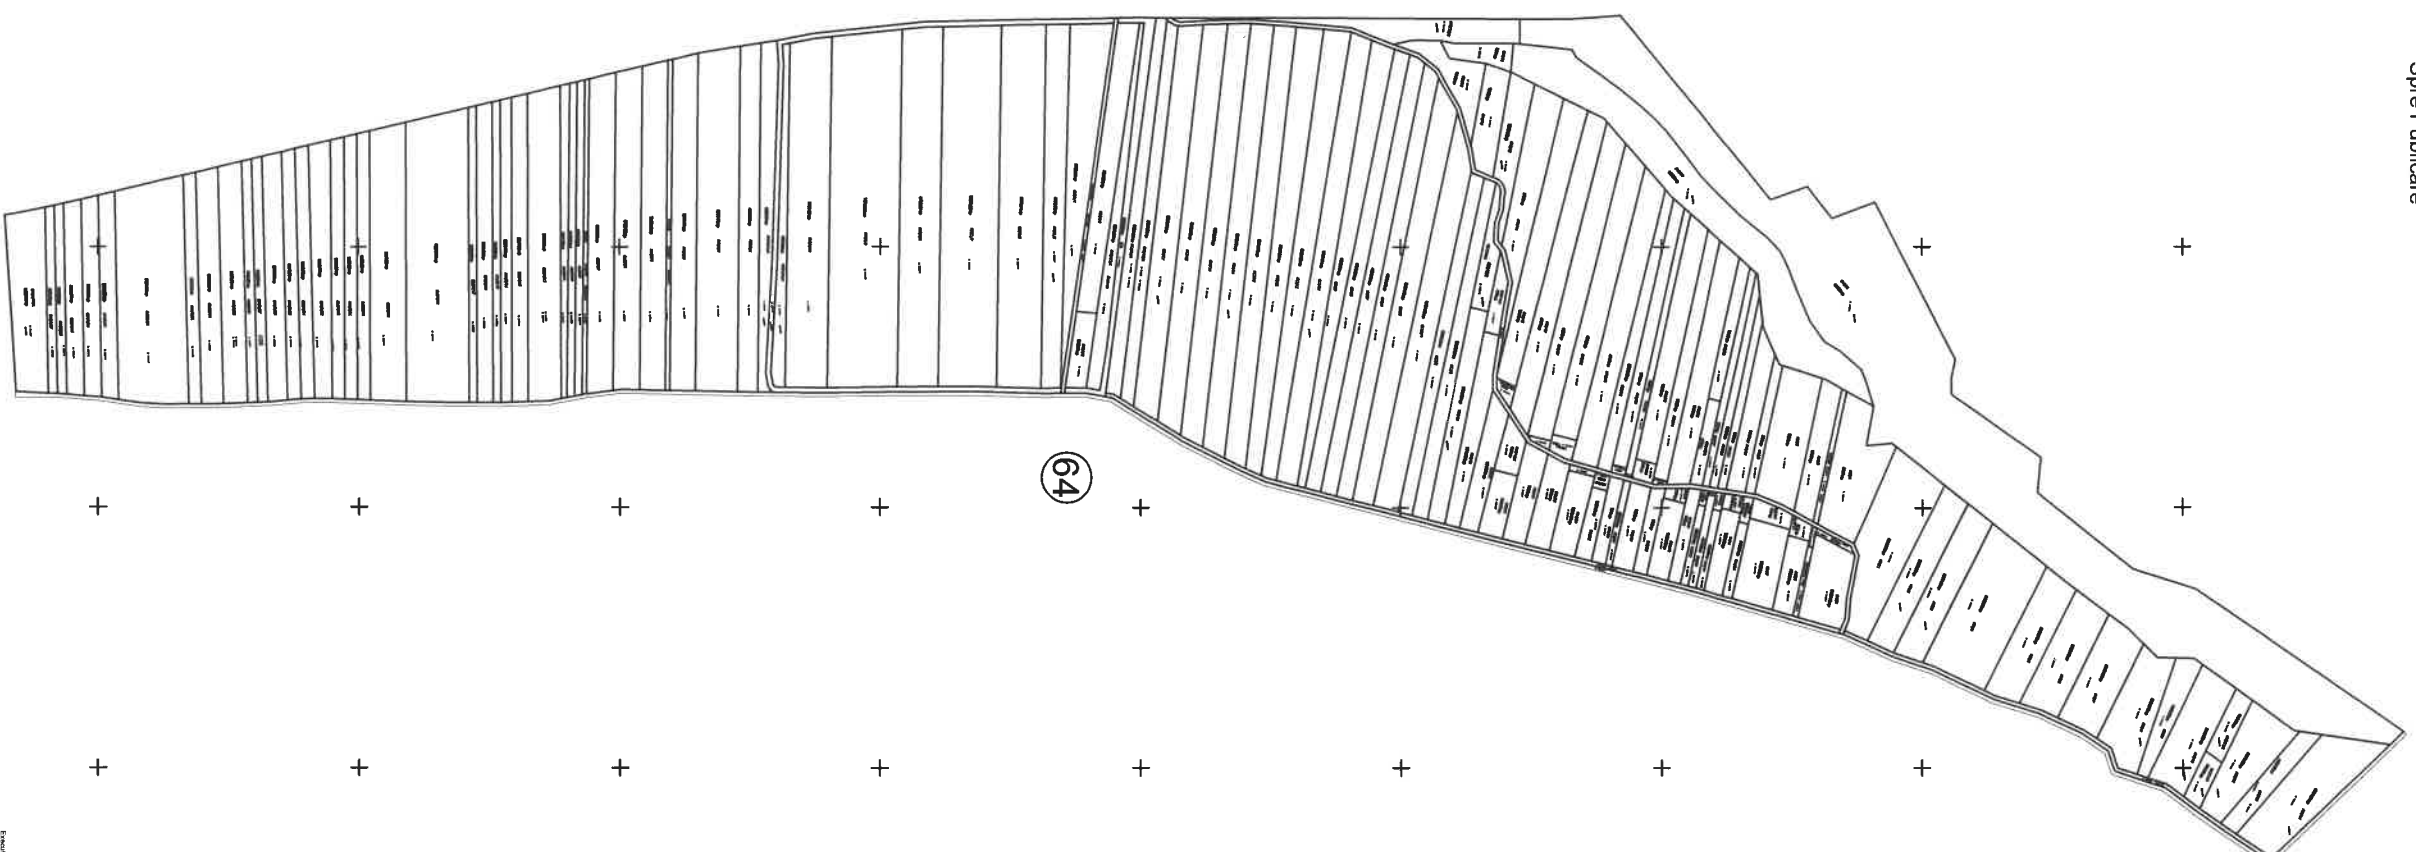

PLAN CADASTRAL

UAT: Sântămăria-Ora, județul: HUNEDOARA, Sect. cad. 64, planșa 1

Scara 1:2000
Sistem de proiect: stereografic 1970
Spre Publicare

PLANUL CADASTRAL
SANTAMARIA-OROA

Legend	
Parcel boundary	———
Water bodies	———
Other parcels	———
Parcel area	———
Parcel number	123
Parcel area	123
Parcel number	123

PLAN CADASTRAL

UAT: Sântămăria-Orlea, judetul: HUNEDOARA, Sect. cad. 63, planşa 1

Scara 1:2000

Sistem de proiectie: stereografic 1970

Spre Publicare

LEGENDA

Numar Sector	•
Cod constructie	C1
ID imobil	15
Limita sector	—
Limita imobil	—
Hidrografe	—
Limita UAT	—
Limita intravilan	—
Limita tarla	—
Numar tarla	101
Numar postal	373
Limita constructie	—

Executant: MUNTEAN DAVID
Data: 09.12.2020

PLAN CADASTRAL

UAT: Sântămăria-Oreă, Județul: HUNEDOARA, Sect. cad. 62, planșa 1

Scara 1:2000
Sistem de proiectie: stereografic 1970
Spre Publicare

Elementul SAU PLANUL SAU
PLANUL SAU PLANUL SAU